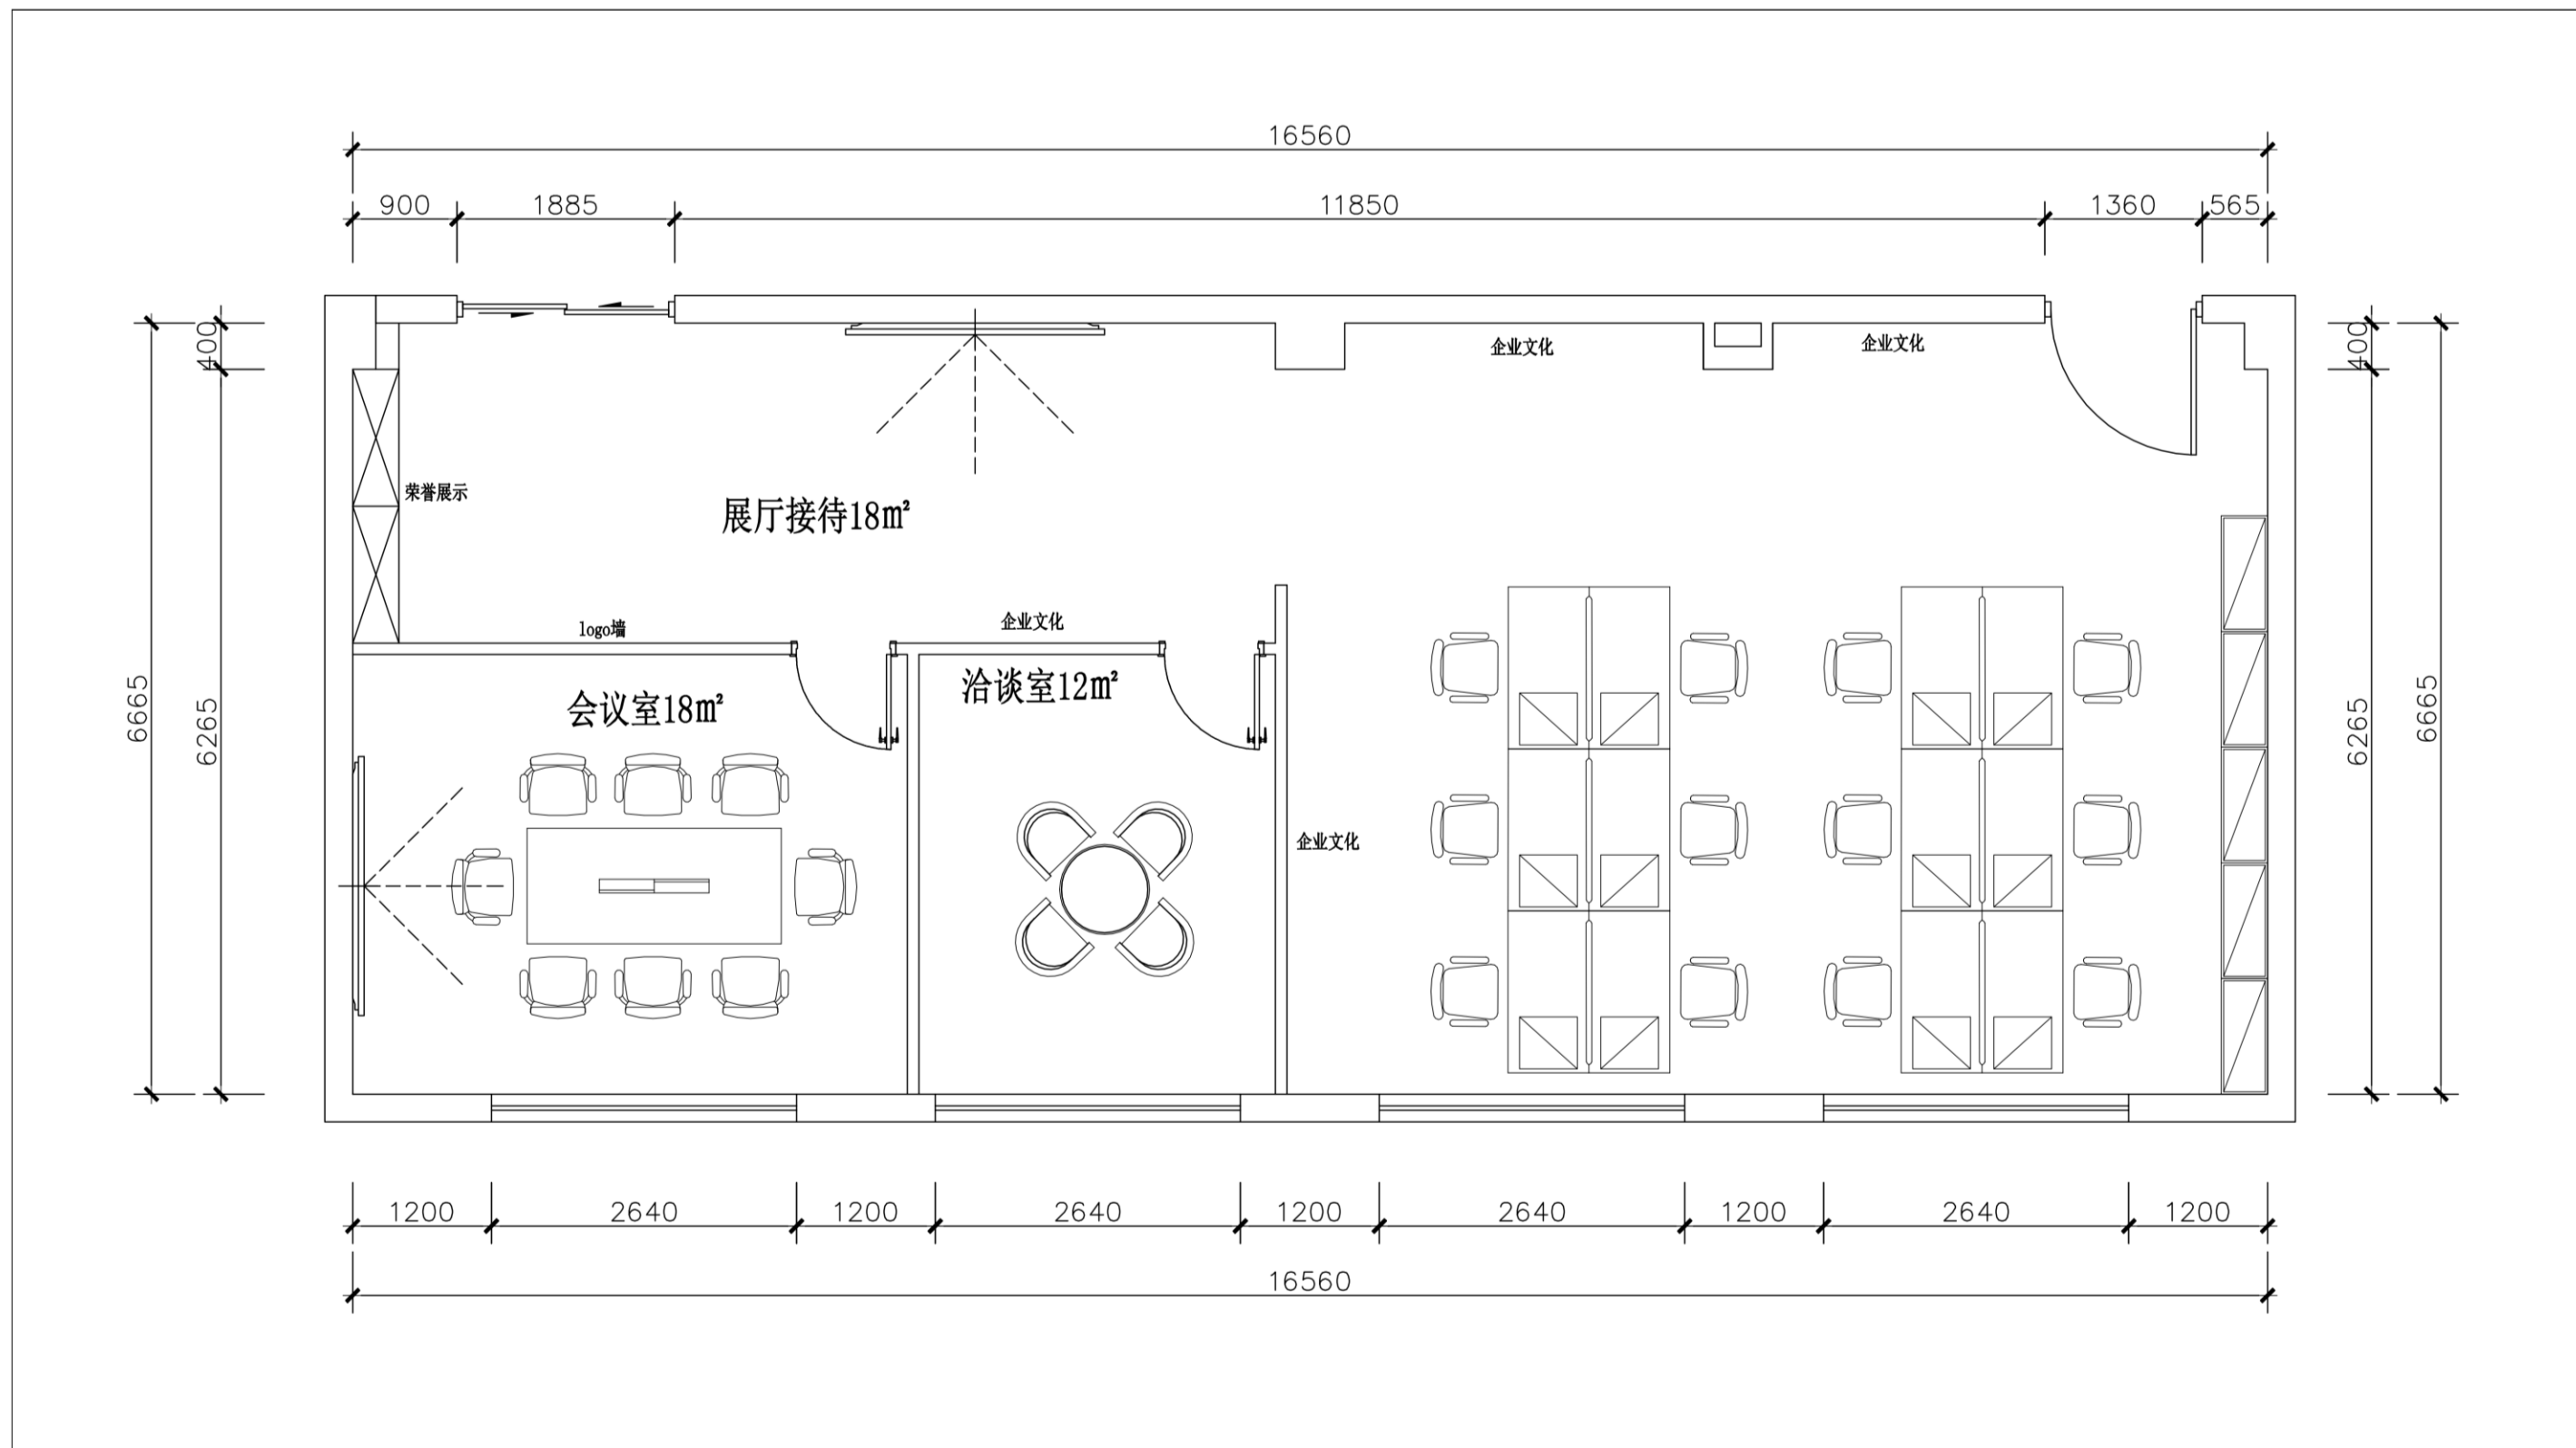

Space plan  
平面方案

# 教室-效果图

遮光卷帘

灯具出新

顶面乳胶漆出新

利旧玻璃门

地面地胶

墙面乳胶漆出新

Space plan 平面方案

# 前厅及办公区域-效果图