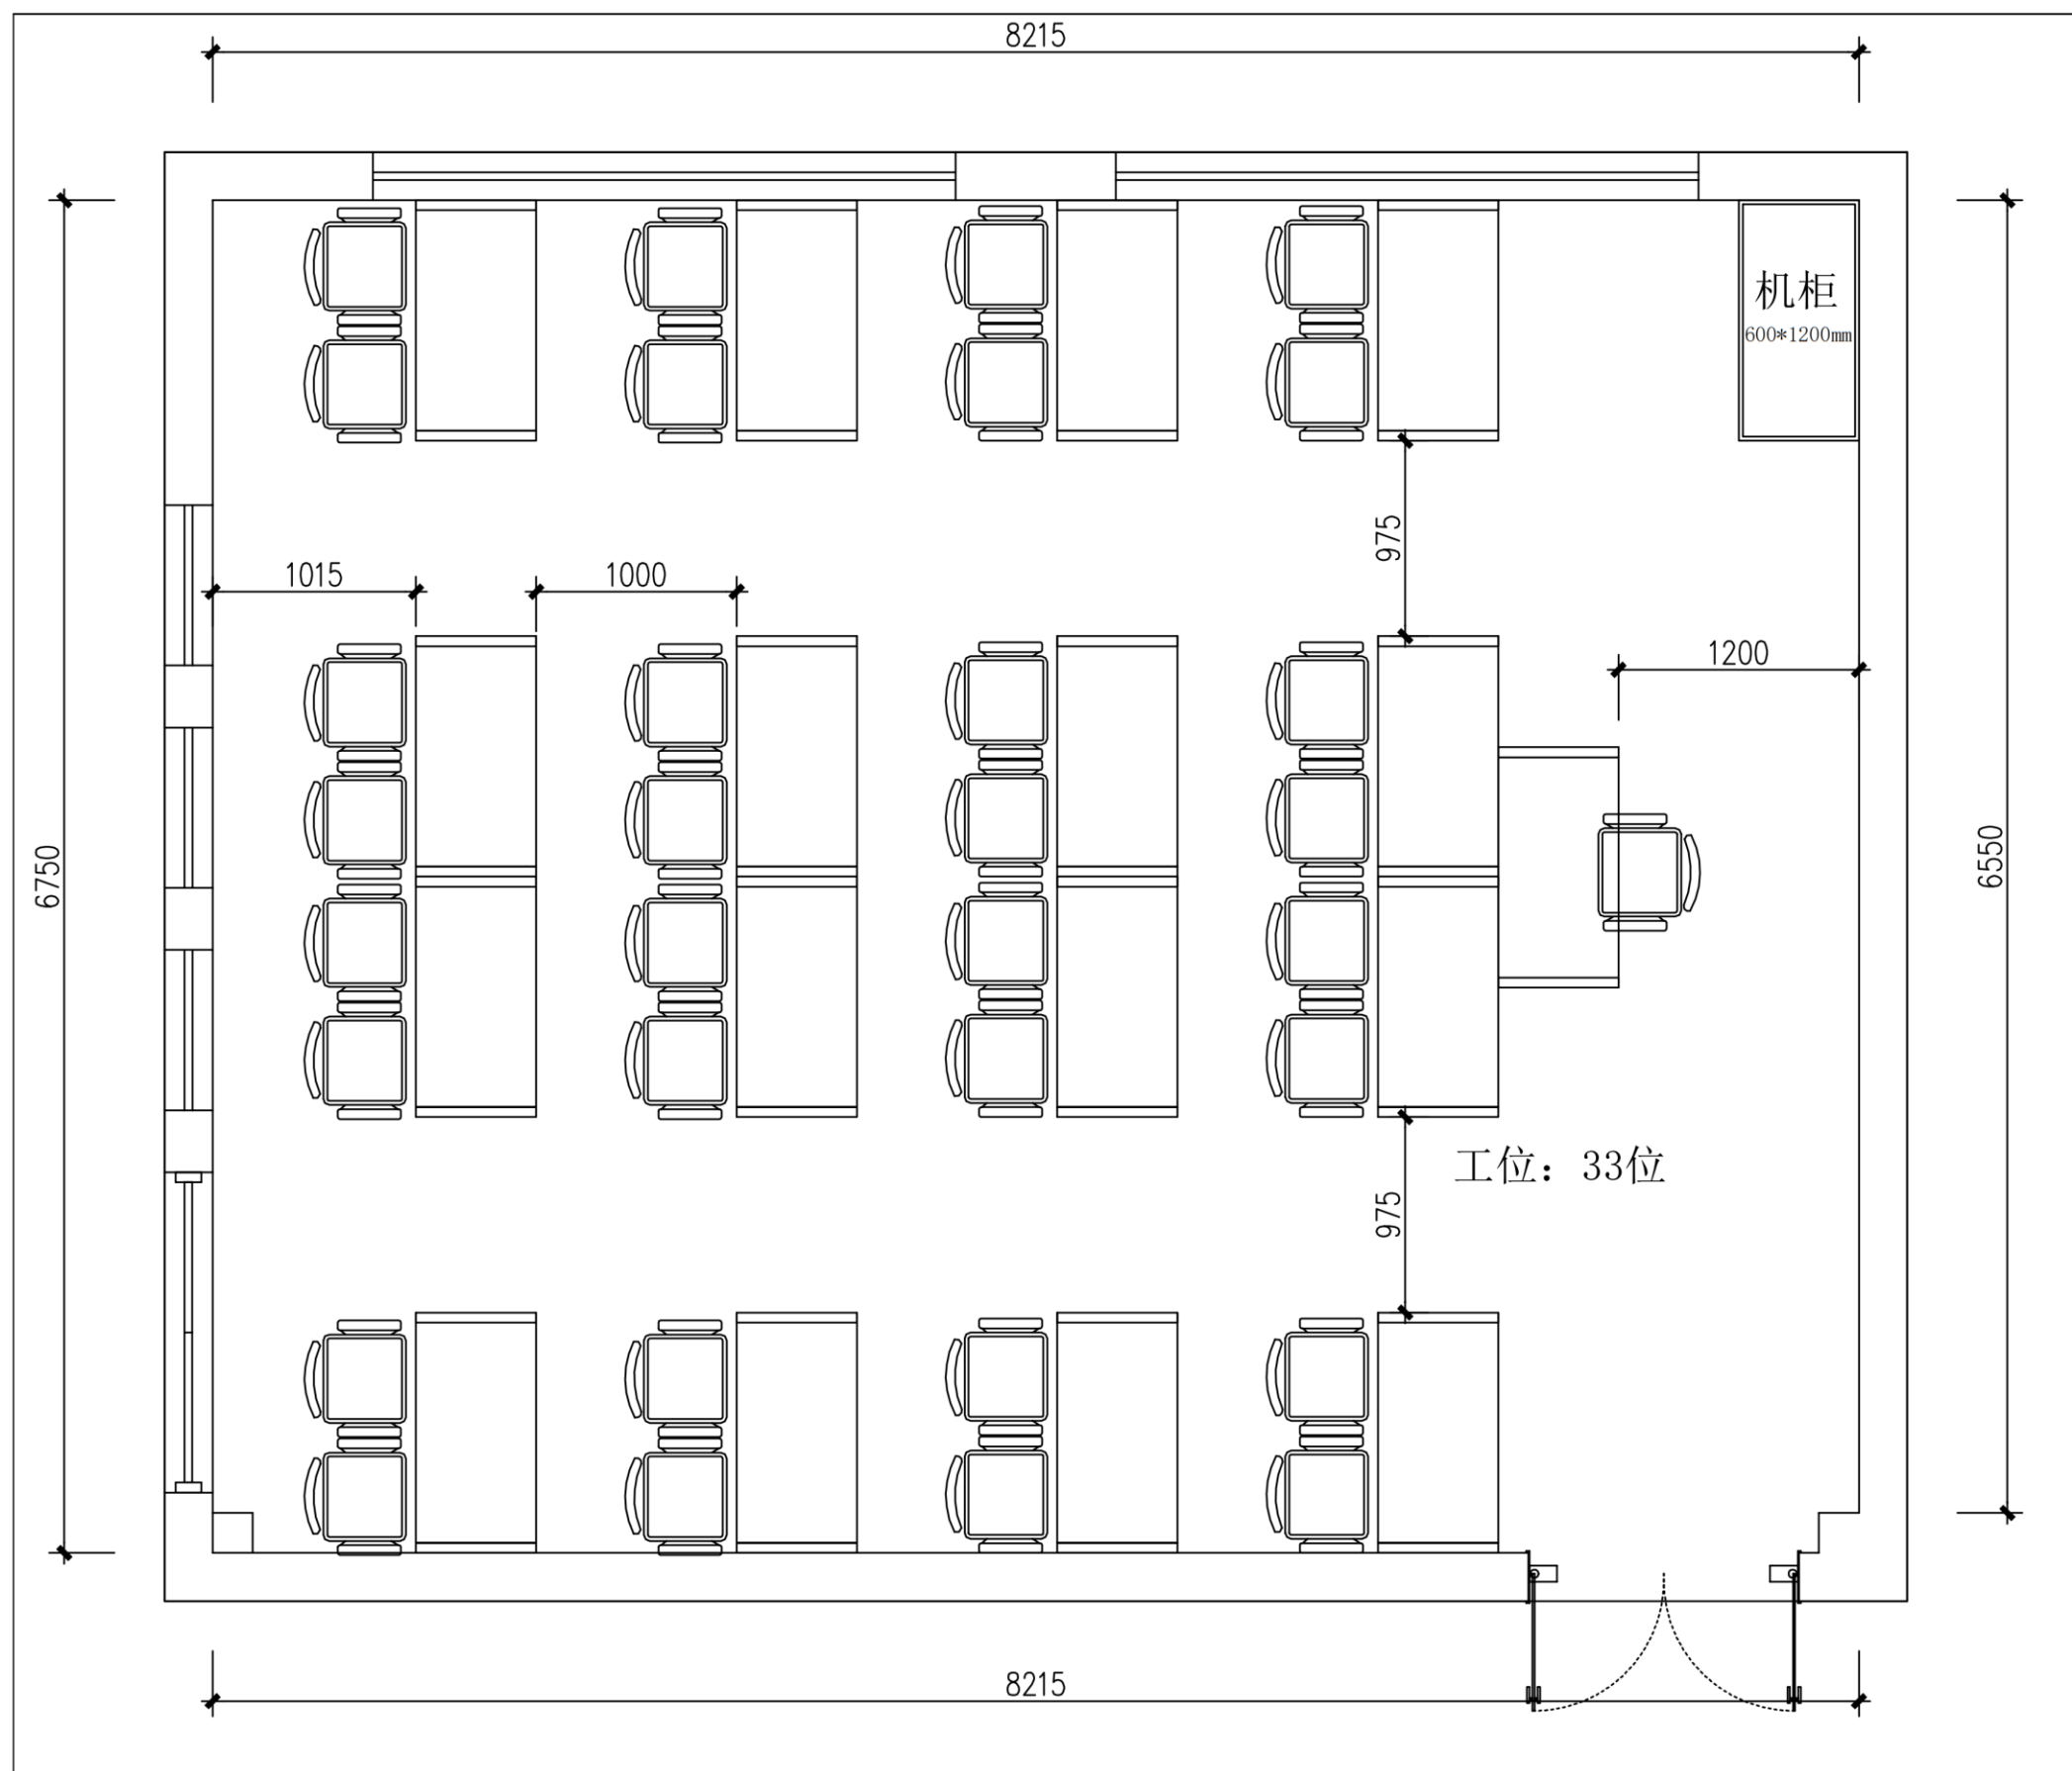

Space plan  
平面方案

# 教室-效果图

遮光卷帘

灯具出新

顶面乳胶漆出新

利旧玻璃门

地面地胶

墙面乳胶漆出新

Space plan 平面方案

# 前厅及办公区域-效果图